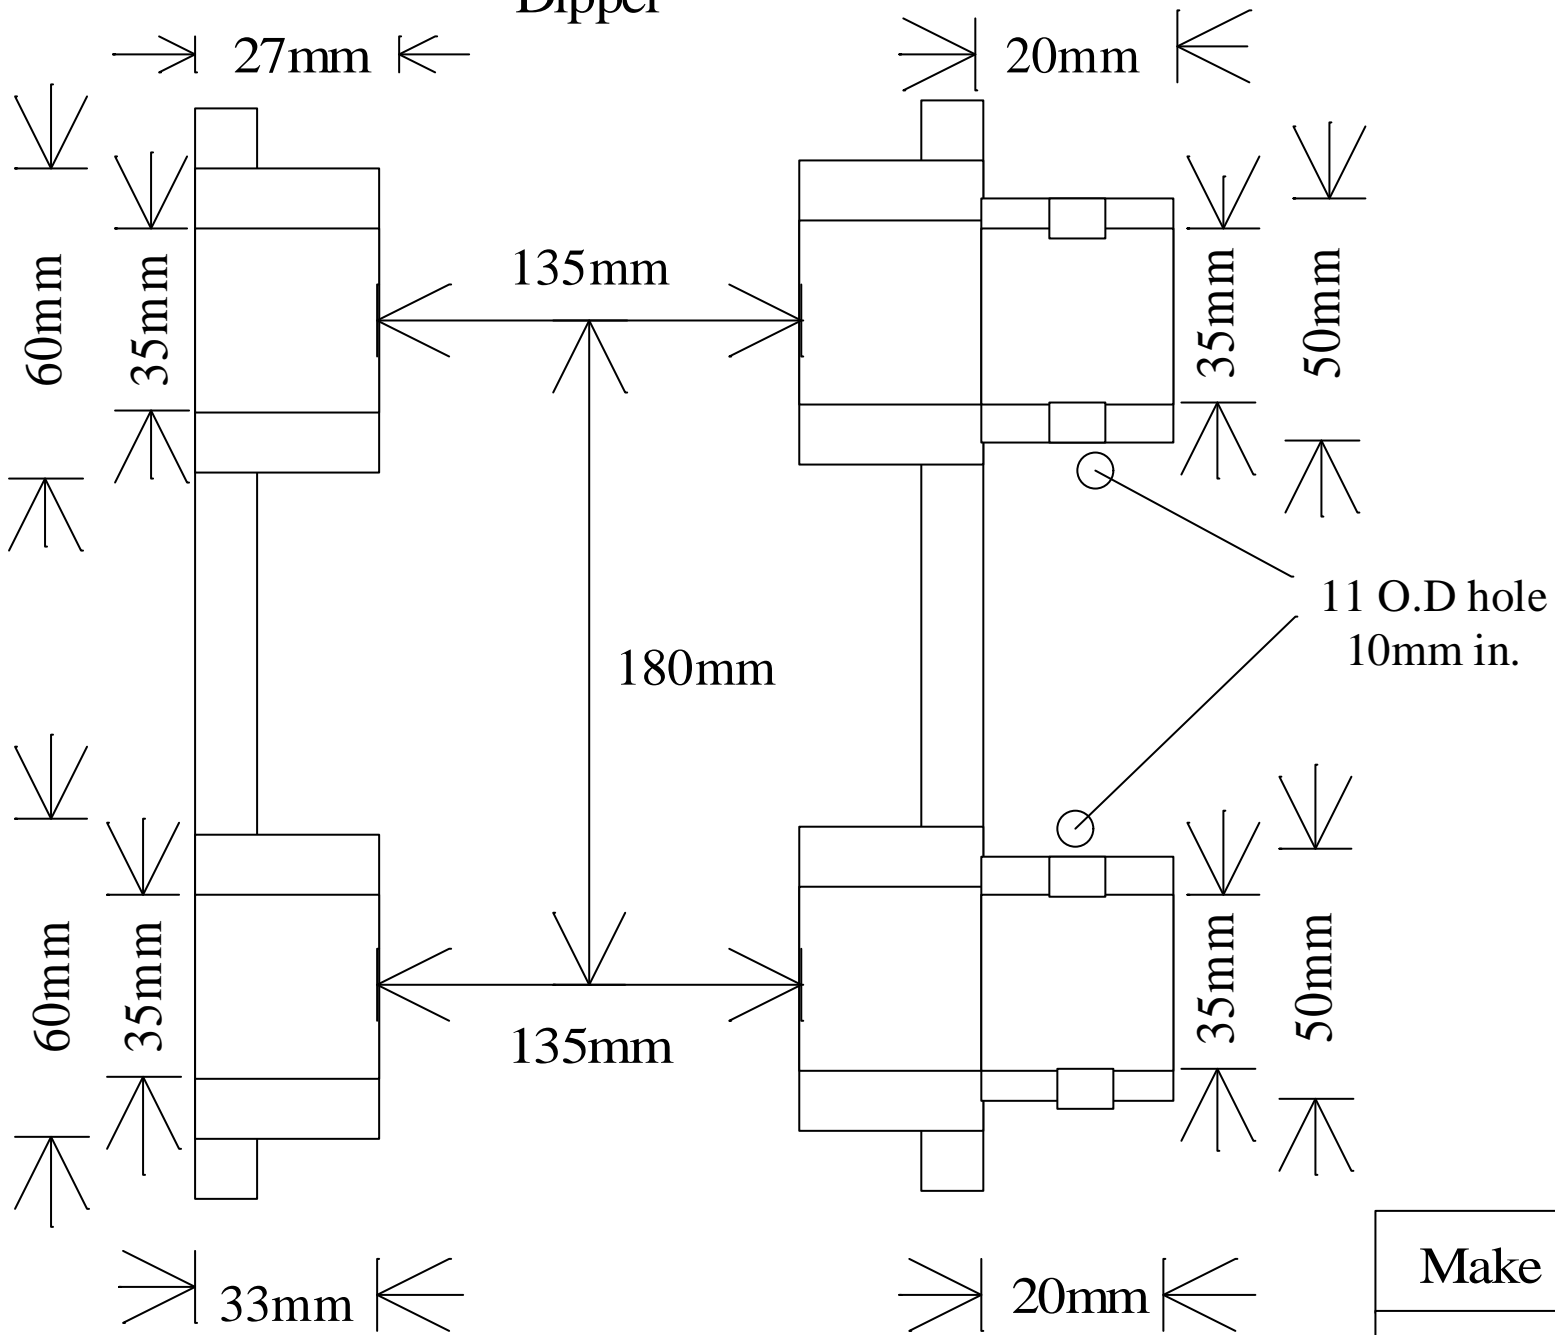

# Dipper

|       |                        |
|-------|------------------------|
| Make  | Daewoo                 |
| Model | Solar 030<br>Solar 027 |